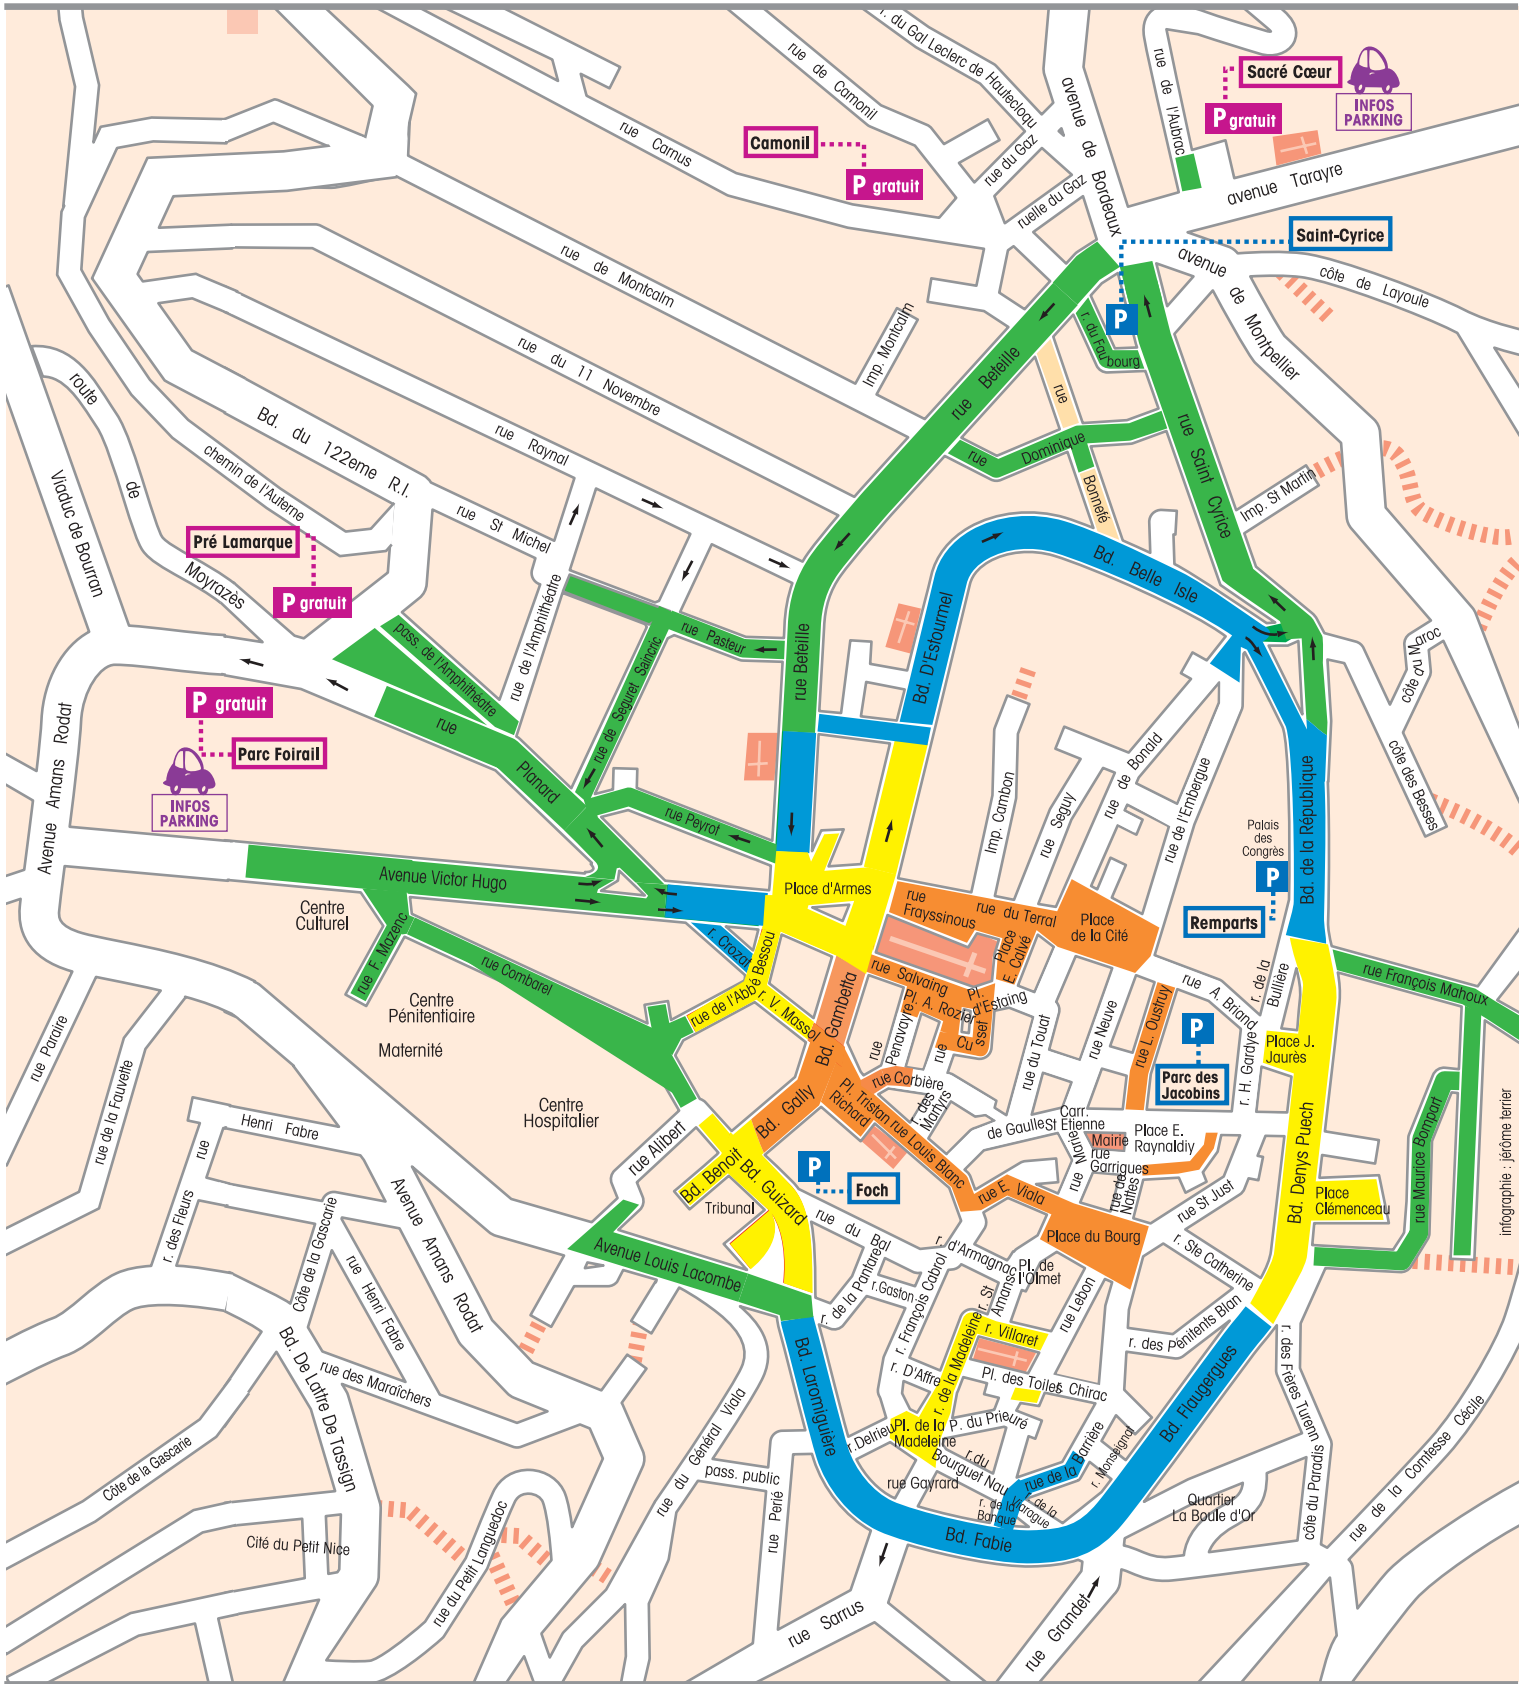

Plan des zones de stationnement de la ville de Rodez (source : www.mairie-rodez.fr)

4 zones pour stationner avec horodateurs

Zones de courte durée

- ORANGE** Zone HYPER CENTRE / Durée limitée à 1h.30
- JAUNE** Zone CENTRE / Durée limitée à 3h.

Zones de longue durée

- BLEUE** Zone BOULEVARD / Durée limitée à 7 jours
- VERTE** Zone PERIPHERIE / Durée limitée à 7 jours