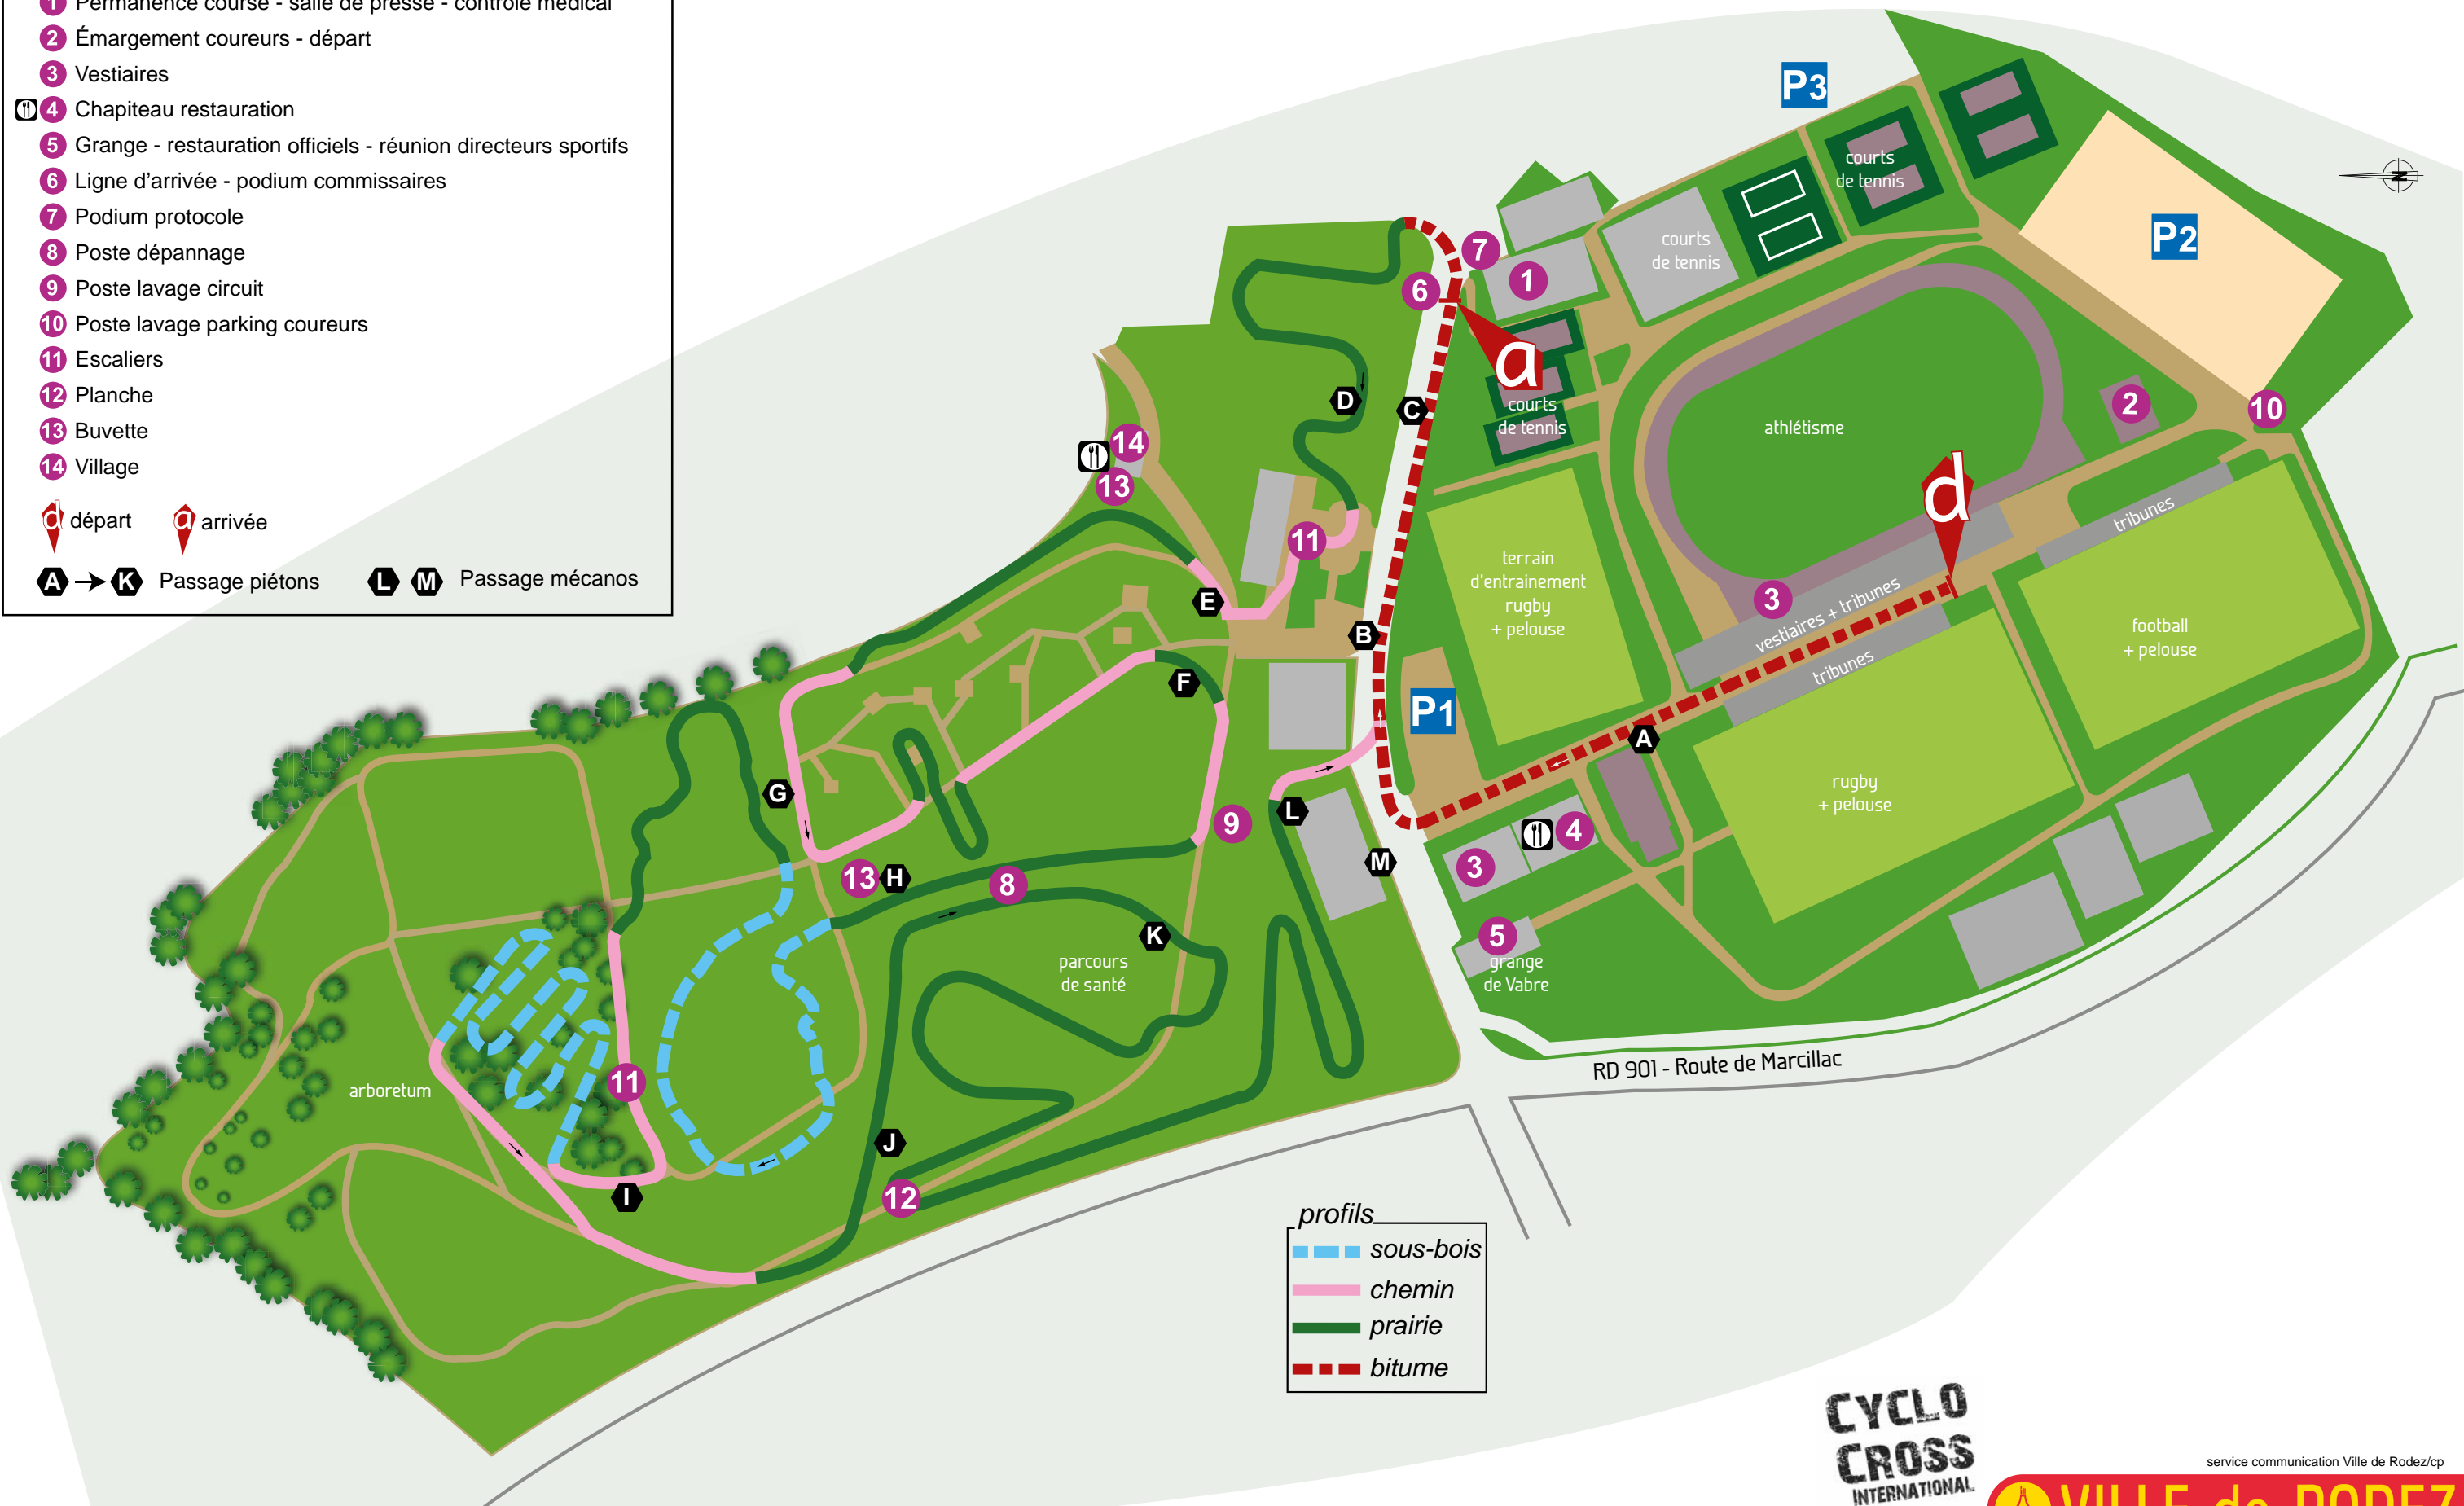

## légende

- P1** Parking pros et officiels (poste de secours-protection civile)
- P2** Parking équipes régionales
- P3** Parking coureurs individuels
- 1** Permanence course - salle de presse - contrôle médical
- 2** Émargement coureurs - départ
- 3** Vestiaires
- 4** Chapiteau restauration
- 5** Grange - restauration officiels - réunion directeurs sportifs
- 6** Ligne d'arrivée - podium commissaires
- 7** Podium protocole
- 8** Poste dépannage
- 9** Poste lavage circuit
- 10** Poste lavage parking coureurs
- 11** Escaliers
- 12** Planche
- 13** Buvette
- 14** Village
- d** départ **a** arrivée
- A** → **K** Passage piétons **L** **M** Passage mécanos

- profils
- sous-bois
  - chemin
  - prairie
  - bitume

service communication Ville de Rodez/cp